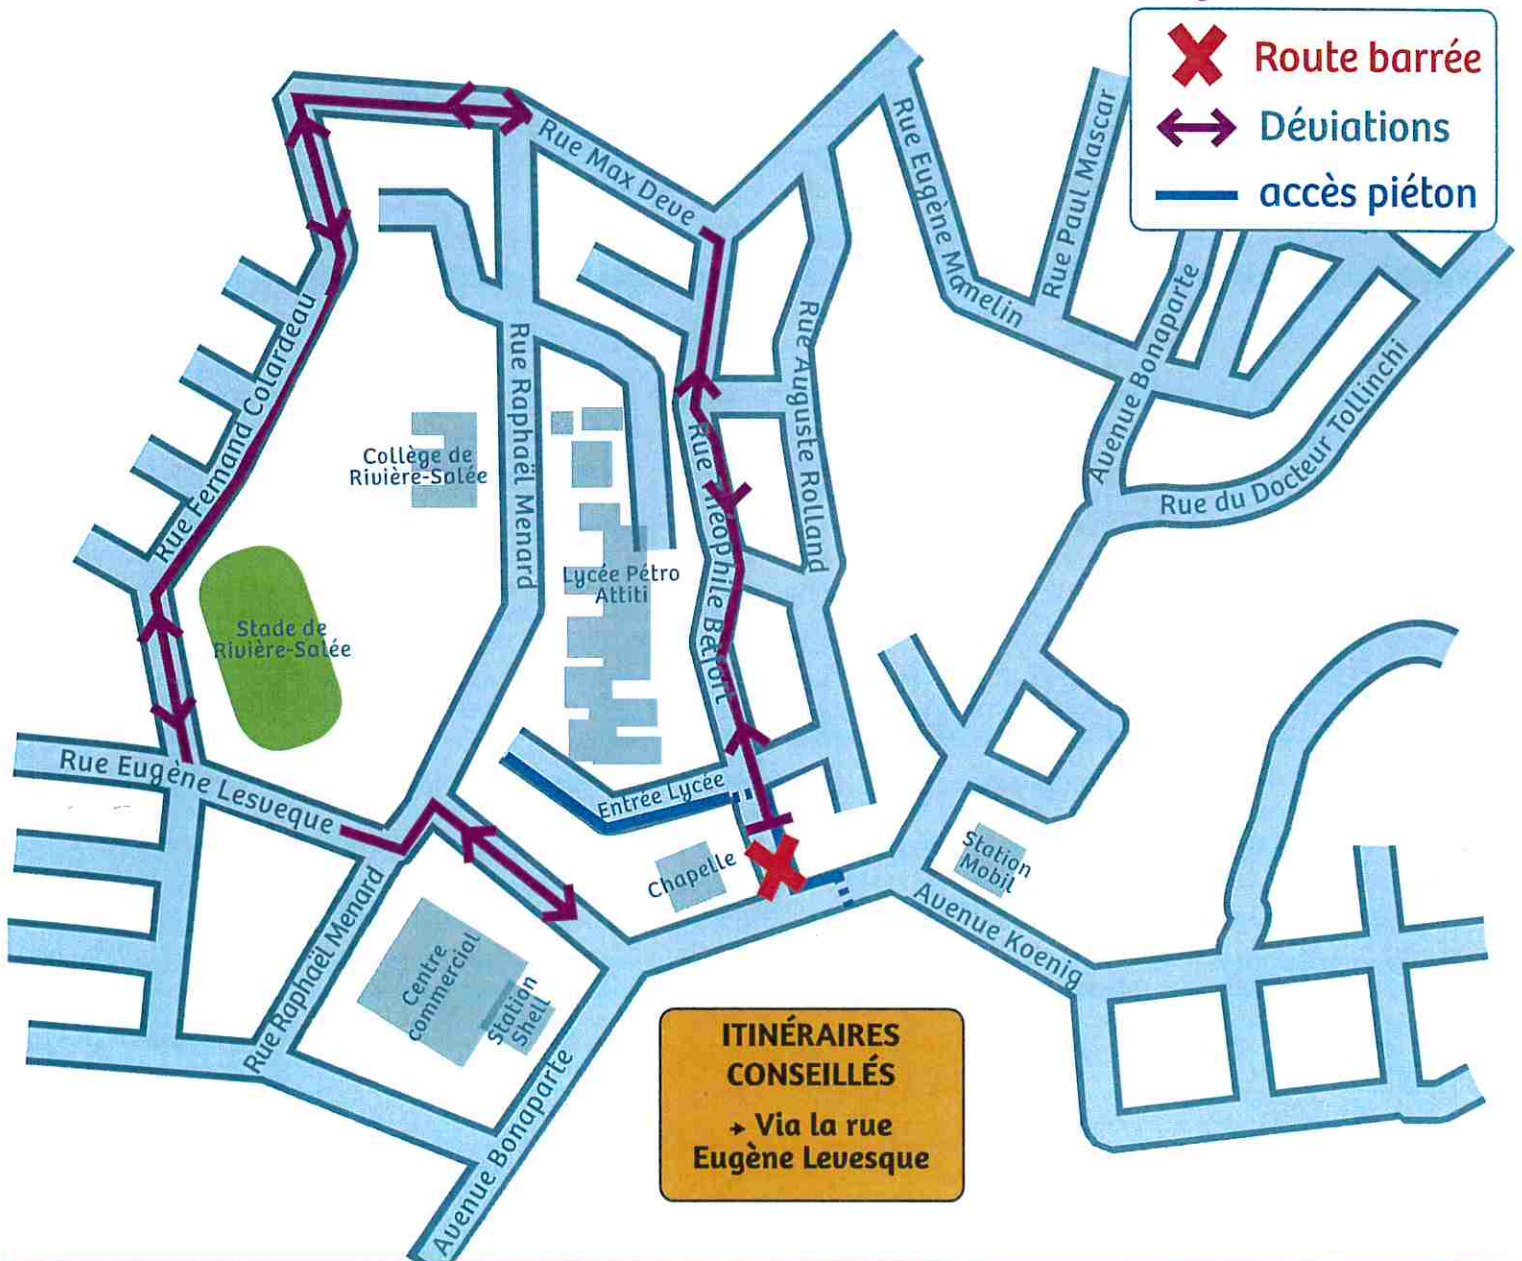

CHANTIER
Négbus

FERMETURE rue Théophile Betfort

DURÉE : 5 MOIS

À l'attention des automobilistes

- ➔ La rue Théophile Betfort sera fermée à la circulation à compter du 5 juin 2018. Déviation via la rue Eugène Levesque qui est en double sens.
- ➔ L'accès piétons dans la rue Betfort est maintenu tout au long des travaux.